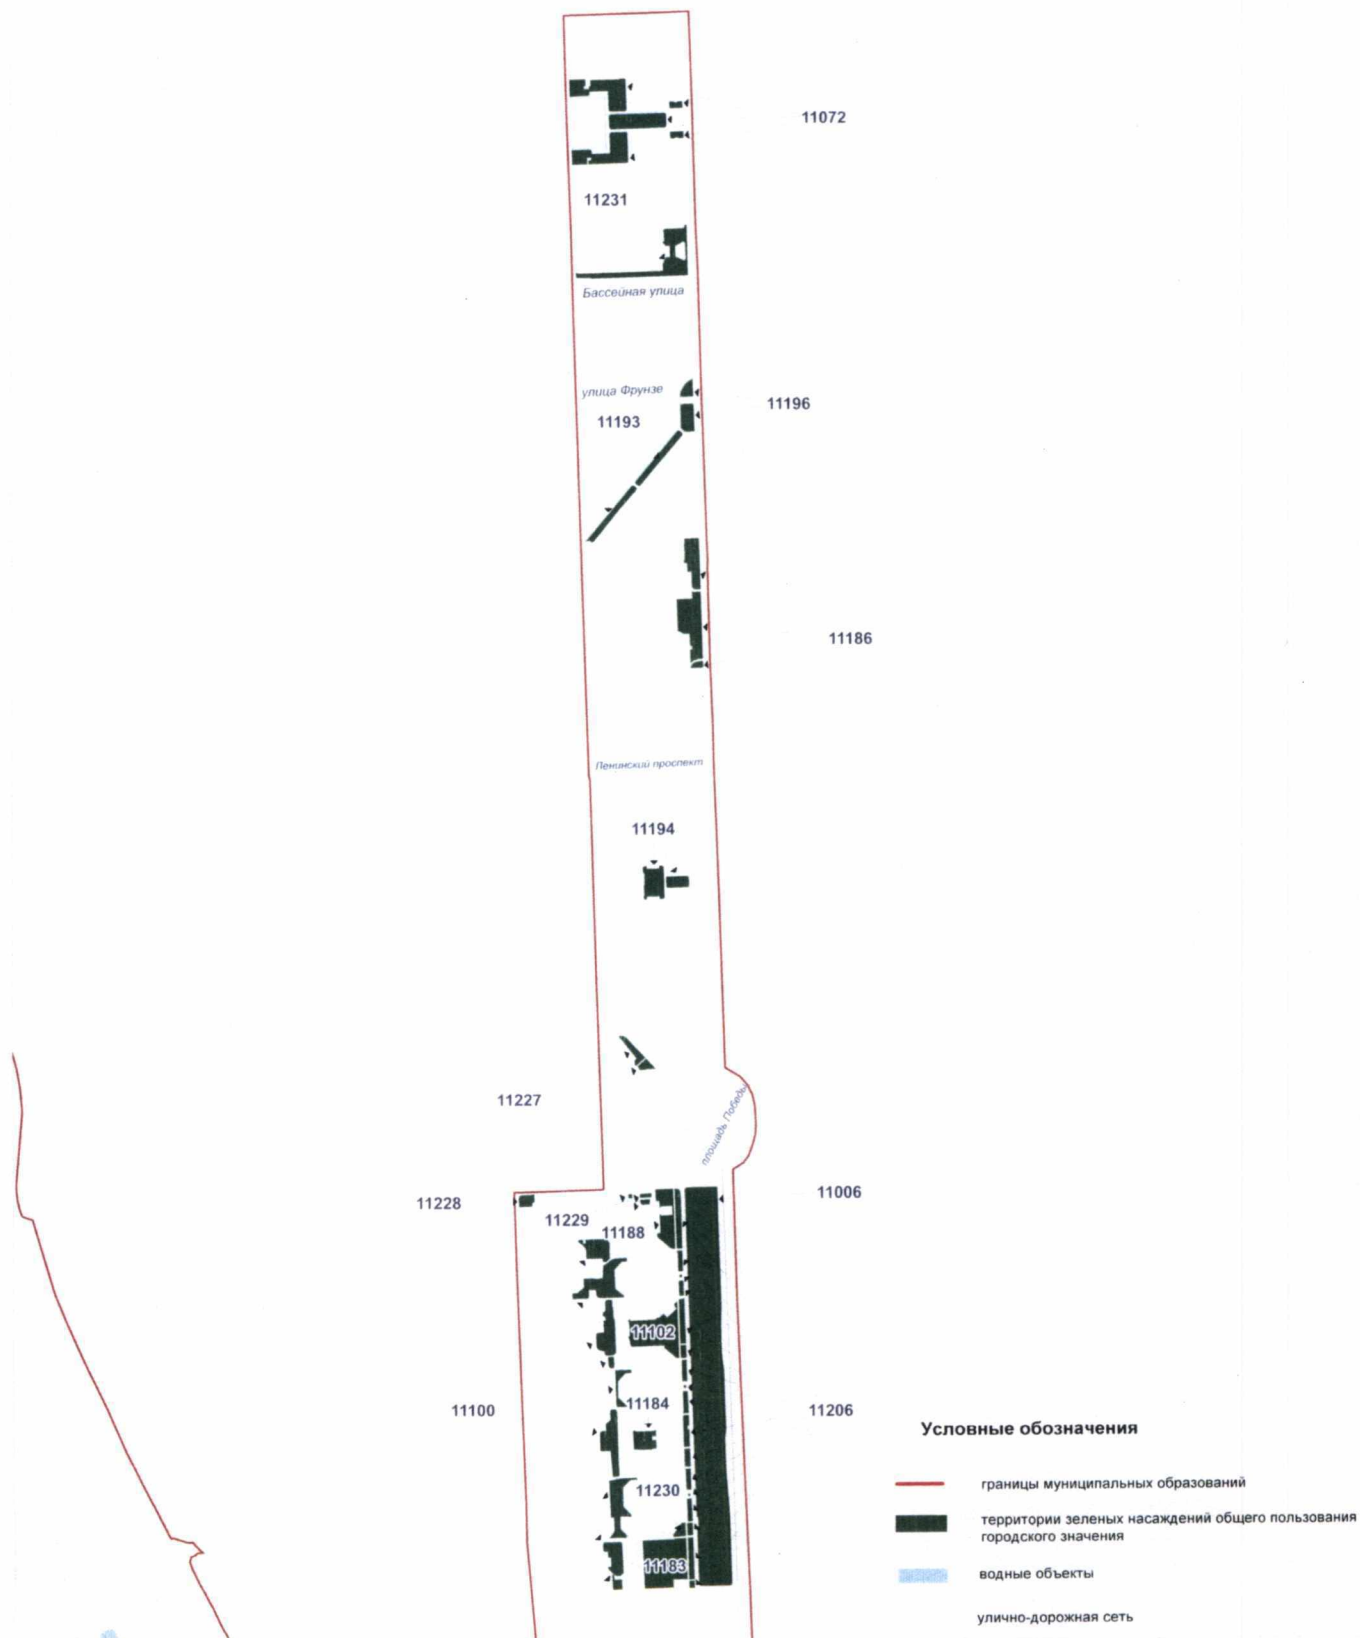

**Территории зеленых насаждений общего пользования городского значения
в границах Московского района Санкт-Петербурга
(внутригородское муниципальное образование города федерального значения Санкт-Петербурга
муниципальный округ Пулковский меридиан)**

Схема 11-4

**Территории зеленых насаждений общего пользования городского значения
в границах Московского района Санкт-Петербурга
(внутригородское муниципальное образование города федерального значения Санкт-Петербурга
муниципальный округ Пулковский меридиан, фрагмент 1)**

Схема 11-4(1)

Территории зеленых насаждений общего пользования городского значения
в границах Московского района Санкт-Петербурга
(внутригородское муниципальное образование города федерального значения Санкт-Петербурга
муниципальный округ Пулковский меридиан, фрагмент 2)

Схема 11-4(2)